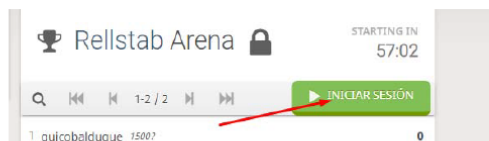

- 1.- Pincha en el enlace que te hemos enviado.
- 2.- Si no estás en tu cuenta de Lichess debes iniciar sesión.